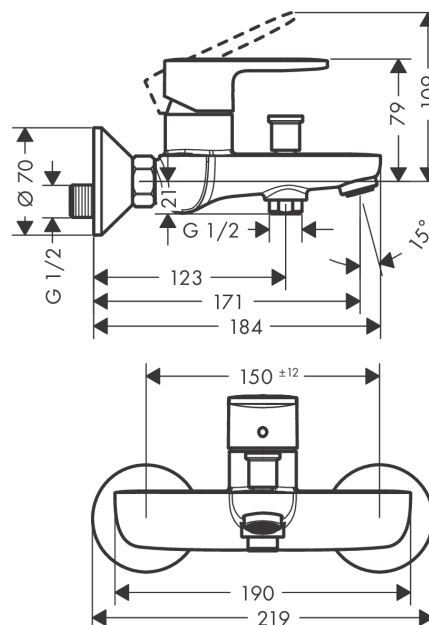

Vernis Blend
Jednoručna miješalica za kadu za nadžbuknu instalaciju
 Završna obrada: **Krom** Broj artikla: **71440000**

Opis

Značajke proizvoda

- projekcija: 171 mm
- središnji razmak: 150 mm ± 12 mm
- miješalica s raspršivačem: Normalan mlaz
- maksimalni protok pri 3 bara: 22,5 l/min
- protok izljeva za kadu na 3 bara: 22,5 l/min
- protok ručnog tuša na 3 bara: 15,7 l/min
- keramička kartuša
- prilagodljivo ograničenje temperature
- prebacivač s automatskim resetiranjem
- S prigušivačem zvuka
- prikladno za protočne grijače za vodu
- kategorija buke: II
- S priključci
- montaža na zid
- kategorija protoka vode: D, B

Tehnologija

Certifikati / Održivost

Slika proizvoda

Mjerna skica

Vernis Blend

Jednoručna miješalica za kadu za nadžbuknu instalaciju

Završna obrada: **Krom** Broj artikla: **71440000**

Dijagram protoka